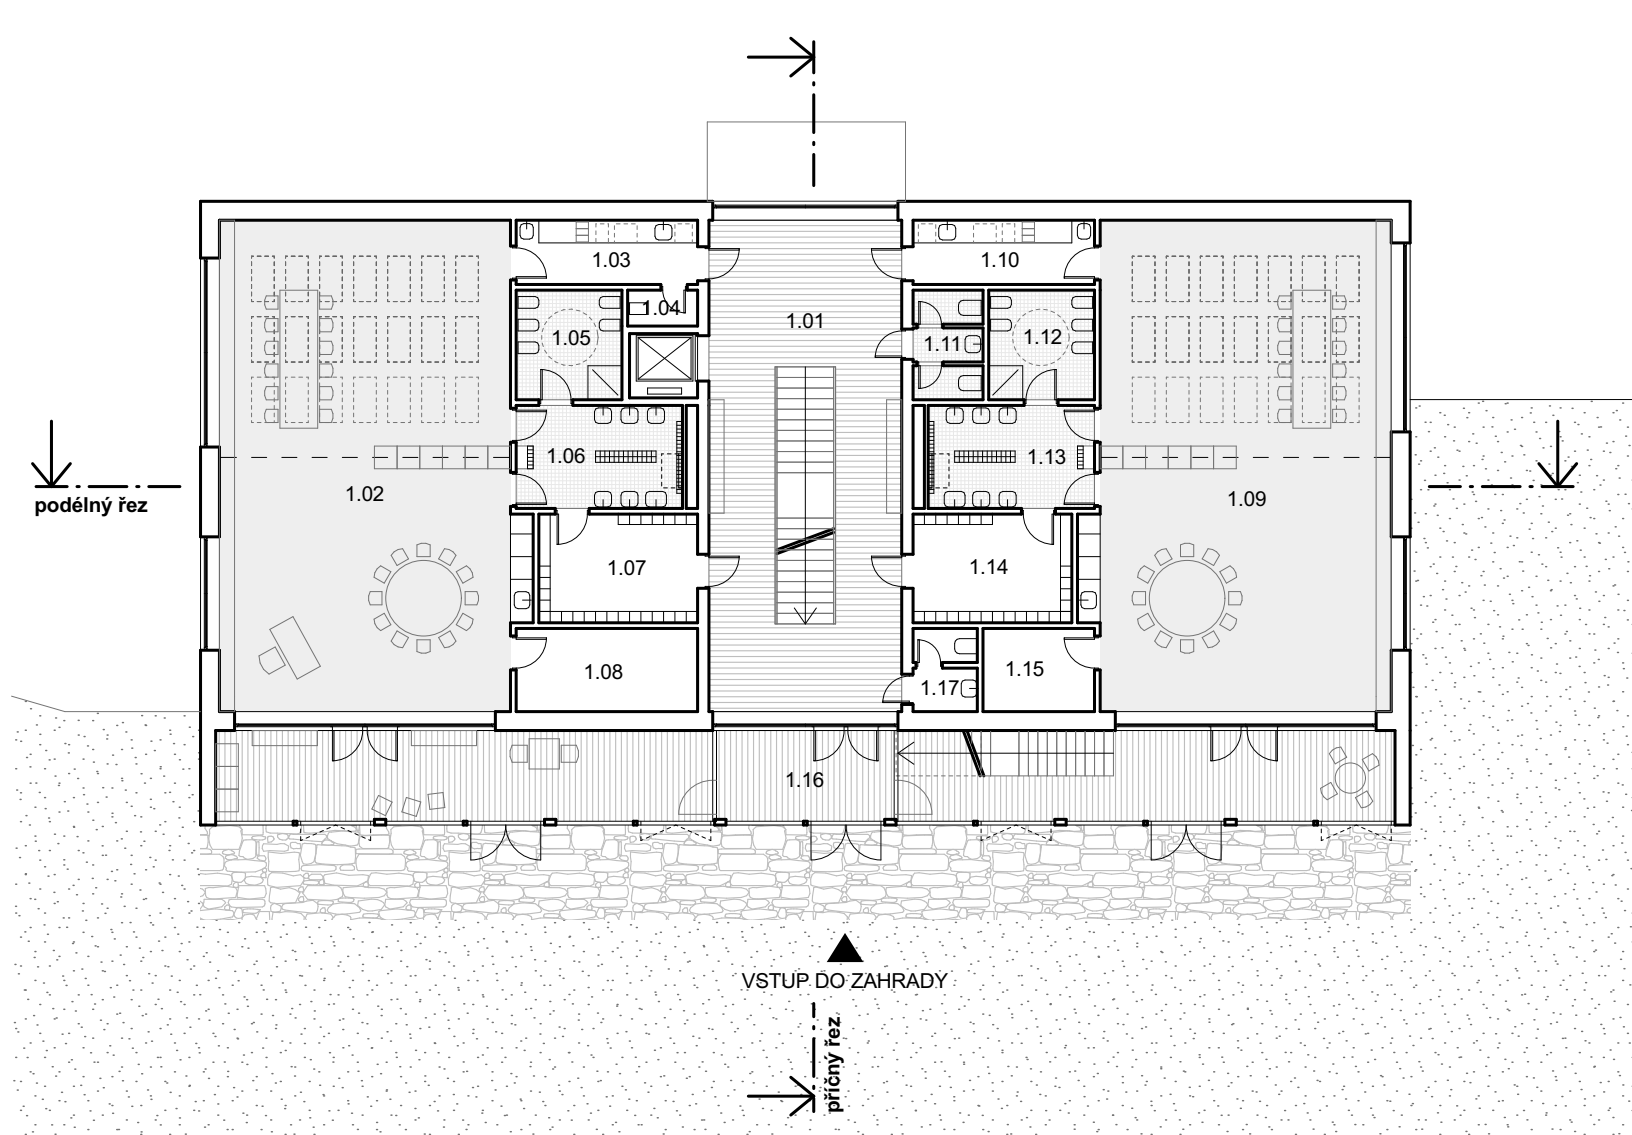

PŮDORYS 1.PP m 1:200

Č.	Název místnosti	Plocha (m ²)
0.01	Hala	50,37
0.02	Administrativa	11,20
0.03	Místnost pro kroužky	52,28
0.04	Keramická dílna	56,95
0.05	Herna - setkávání dětí s rodiči	52,58
0.06	Bezbariérová toaleta	3,60
0.07	Hygienické zázemí	10,50
0.08	Chodba	4,14
0.09	Sklad prádla	4,54
0.10	Technická místnost	9,85
0.11	Chodba	17,04
0.12	Denní místnost	10,38
0.13	Hygienické zázemí	4,75
0.14	Odpaďy, úklid	4,87
0.15	Sklad	4,58
0.16	Hružba příprava zeleniny	10,24
0.17	Suchý sklad	7,00
0.18	Sklad chlazených potravin	6,77
0.19	Kuchyně	38,16
0.20	Umývárna a transport nádobí	8,55
0.21	Chodba	4,14
0.22	Sklad	3,57
0.23	Vytahová šachta	3,06
		379,22 m ²

PŮDORYS 1.NP m 1:200

Č.	Název místnosti	Plocha (m ²)
1.01	Hala	66,30
1.02	Herná/dělna/ložnice	100,10
1.03	Výdejná jídelna	8,16
1.04	Úklid	1,76
1.05	Toalety - obě	8,12
1.06	Umývárna	11,99
1.07	Šatna	12,07
1.08	Sklad	10,56
1.09	Herná/dělna/ložnice	100,10
1.10	Výdejná jídelna	8,16
1.11	Toalety	5,37
1.12	Toalety - obě	8,12
1.13	Umývárna	11,99
1.14	Šatna	12,07
1.15	Sklad	6,49
1.16	Zimní zahrada	74,88
1.17	WC exteriér	3,74
		449,98 m ²

PŮDORYS 2.NP m 1:200

Č.	Název místnosti	Plocha (m ²)
2.01	Hala	55,42
2.02	Herná/dělna/ložnice	100,10
2.03	Výdejná jídelna	8,16
2.04	Úklid	1,76
2.05	Toalety - obě	8,12
2.06	Umývárna	11,99
2.07	Šatna	12,07
2.08	Sklad	10,56
2.09	Herná/dělna/ložnice	100,10
2.10	Výdejná jídelna	8,16
2.11	Toalety	5,37
2.12	Toalety - obě	8,12
2.13	Umývárna	11,99
2.14	Šatna	12,07
2.15	Sklad	10,56
2.16	Zimní zahrada	67,98
		432,53 m ²