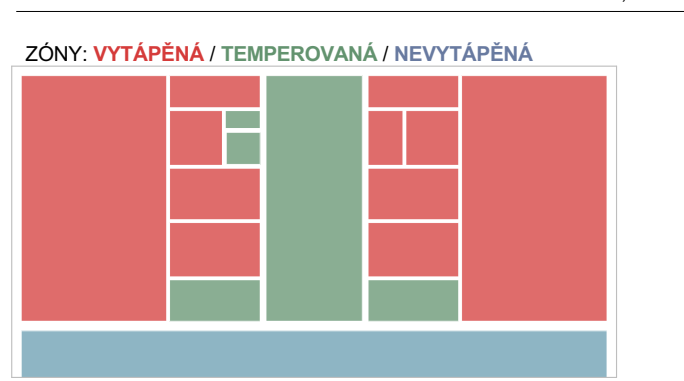

PŮDORYS 1.PP m 1:200

Č.	Název místnosti	Plocha (m ²)
0.01	Hala	50,37
0.02	Administrativa	11,20
0.03	Místnost pro kroužky	52,28
0.04	Keramická dílna	56,95
0.05	Herna - setkávání dětí s rodiči	52,58
0.06	Bezbariérová toaleta	3,60
0.07	Hygienické zázemí	10,50
0.08	Chodba	4,14
0.09	Sklad prádla	4,54
0.10	Technická místnost	9,85
0.11	Chodba	17,04
0.12	Denní místnost	10,38
0.13	Hygienické zázemí	4,75
0.14	Odpaďy, úklid	4,87
0.15	Sklad	4,58
0.16	Hružba příprava zeleniny	10,24
0.17	Suchý sklad	7,00
0.18	Sklad chlazených potravin	6,77
0.19	Kuchyně	38,16
0.20	Umývárna a transport nádobí	8,55
0.21	Chodba	4,14
0.22	Sklad	3,57
0.23	Vytahová šachta	3,06
		379,22 m ²

PŮDORYS 1.NP m 1:200

Č.	Název místnosti	Plocha (m ²)
1.01	Hala	66,30
1.02	Herná/dělna/ložnice	100,10
1.03	Výdejná jídelna	8,16
1.04	Úklid	1,76
1.05	Toalety - obě	8,12
1.06	Umývárna	11,99
1.07	Šatna	12,07
1.08	Sklad	10,56
1.09	Herná/dělna/ložnice	100,10
1.10	Výdejná jídelna	8,16
1.11	Toalety	5,37
1.12	Toalety - obě	8,12
1.13	Umývárna	11,99
1.14	Šatna	12,07
1.15	Sklad	6,49
1.16	Zimní zahrada	74,88
1.17	WC exteriér	3,74
		449,98 m ²