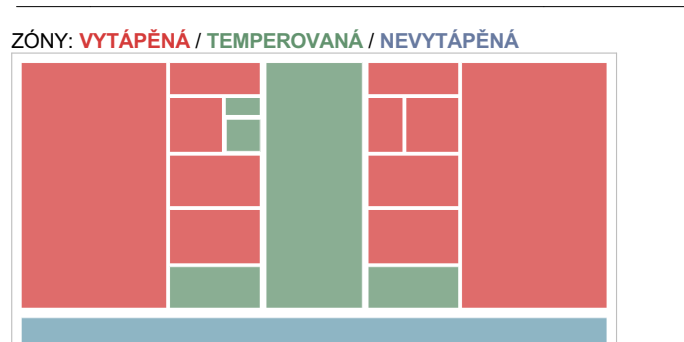

PŮDORYS 2.NP m 1:200

Č.	Název místnosti	Plocha (m²)
2.01	Hala	55,42
2.02	Herná/dělna/ložnice	100,10
2.03	Výdejná jídelna	8,16
2.04	Úklid	1,76
2.05	Toalety - obě	8,12
2.06	Umývárna	11,99
2.07	Šatna	12,07
2.08	Sklad	10,56
2.09	Herná/dělna/ložnice	100,10
2.10	Výdejná jídelna	8,16
2.11	Toalety	5,37
2.12	Toalety - obě	8,12
2.13	Umývárna	11,99
2.14	Šatna	12,07
2.15	Sklad	10,56
2.16	Zimní zahrada	67,98
		432,53 m²