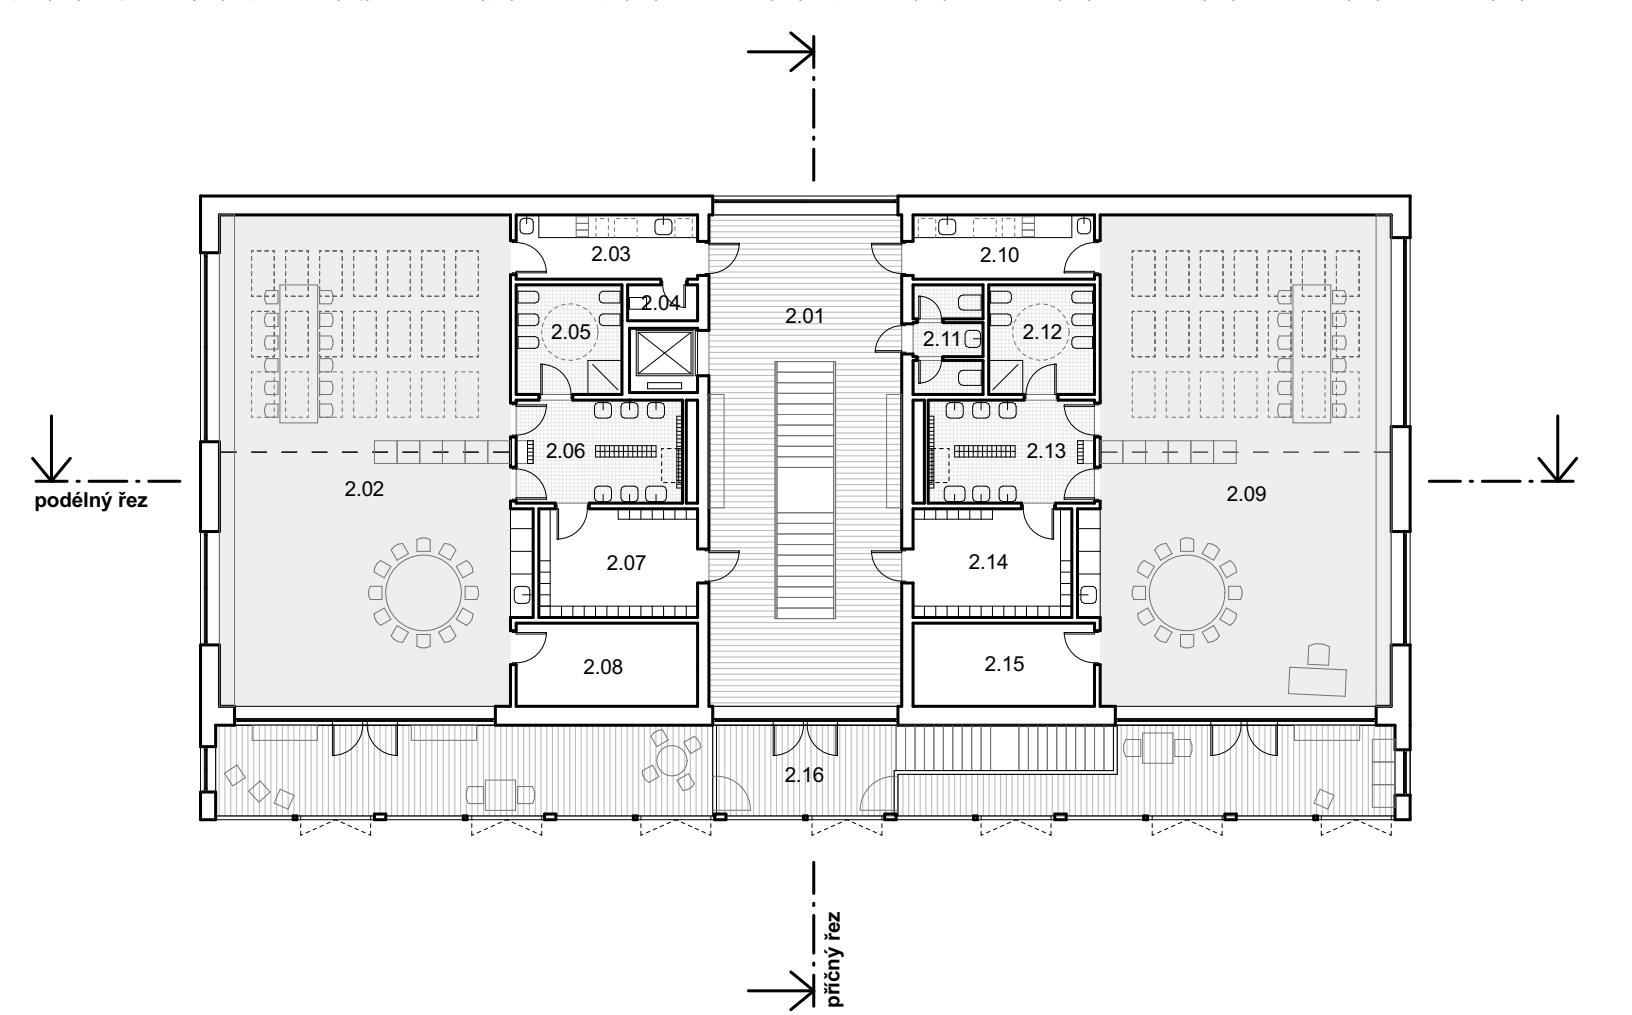

PŮDORYS 1.PP m 1:200

Č.	Název místnosti	Plocha (m ²)
0.01	Hala	50,37
0.02	Administrativa	11,20
0.03	Místnost pro kroužky	52,28
0.04	Keramická dílna	56,95
0.05	Herna - setkávání dětí s rodiči	52,58
0.06	Bezbariérová toaleta	3,60
0.07	Hygienické zázemí	10,50
0.08	Chodba	4,14
0.09	Sklad prádla	4,54
0.10	Technická místnost	9,85
0.11	Chodba	17,04
0.12	Denní místnost	10,38
0.13	Hygienické zázemí	4,75
0.14	Odpaďy, úklid	4,87
0.15	Sklad	4,58
0.16	Hružba příprava zeleniny	10,24
0.17	Suchý sklad	7,00
0.18	Sklad chlazených potravin	6,77
0.19	Kuchyně	38,16
0.20	Umývárna a transport nádobí	8,55
0.21	Chodba	4,14
0.22	Sklad	3,57
0.23	Vytahová šachta	3,06
		379,22 m ²

PŮDORYS 1.NP m 1:200

Č.	Název místnosti	Plocha (m ²)
1.01	Hala	66,30
1.02	Herná/dělna/ložnice	100,10
1.03	Výdejná jídelna	8,16
1.04	Úklid	1,76
1.05	Toalety - obě	8,12
1.06	Umývárna	11,99
1.07	Šatna	12,07
1.08	Sklad	10,56
1.09	Herná/dělna/ložnice	100,10
1.10	Výdejná jídelna	8,16
1.11	Toalety	5,37
1.12	Toalety - obě	8,12
1.13	Umývárna	11,99
1.14	Šatna	12,07
1.15	Sklad	6,49
1.16	Zimní zahrada	74,88
1.17	WC exteriér	3,74
		449,98 m ²

PŮDORYS 2.NP m 1:200

Č.	Název místnosti	Plocha (m ²)
2.01	Hala	55,42
2.02	Herná/dělna/ložnice	100,10
2.03	Výdejná jídelna	8,16
2.04	Úklid	1,76
2.05	Toalety - obě	8,12
2.06	Umývárna	11,99
2.07	Šatna	12,07
2.08	Sklad	10,56
2.09	Herná/dělna/ložnice	100,10
2.10	Výdejná jídelna	8,16
2.11	Toalety	5,37
2.12	Toalety - obě	8,12
2.13	Umývárna	11,99
2.14	Šatna	12,07
2.15	Sklad	10,56
2.16	Zimní zahrada	67,98
		432,53 m ²