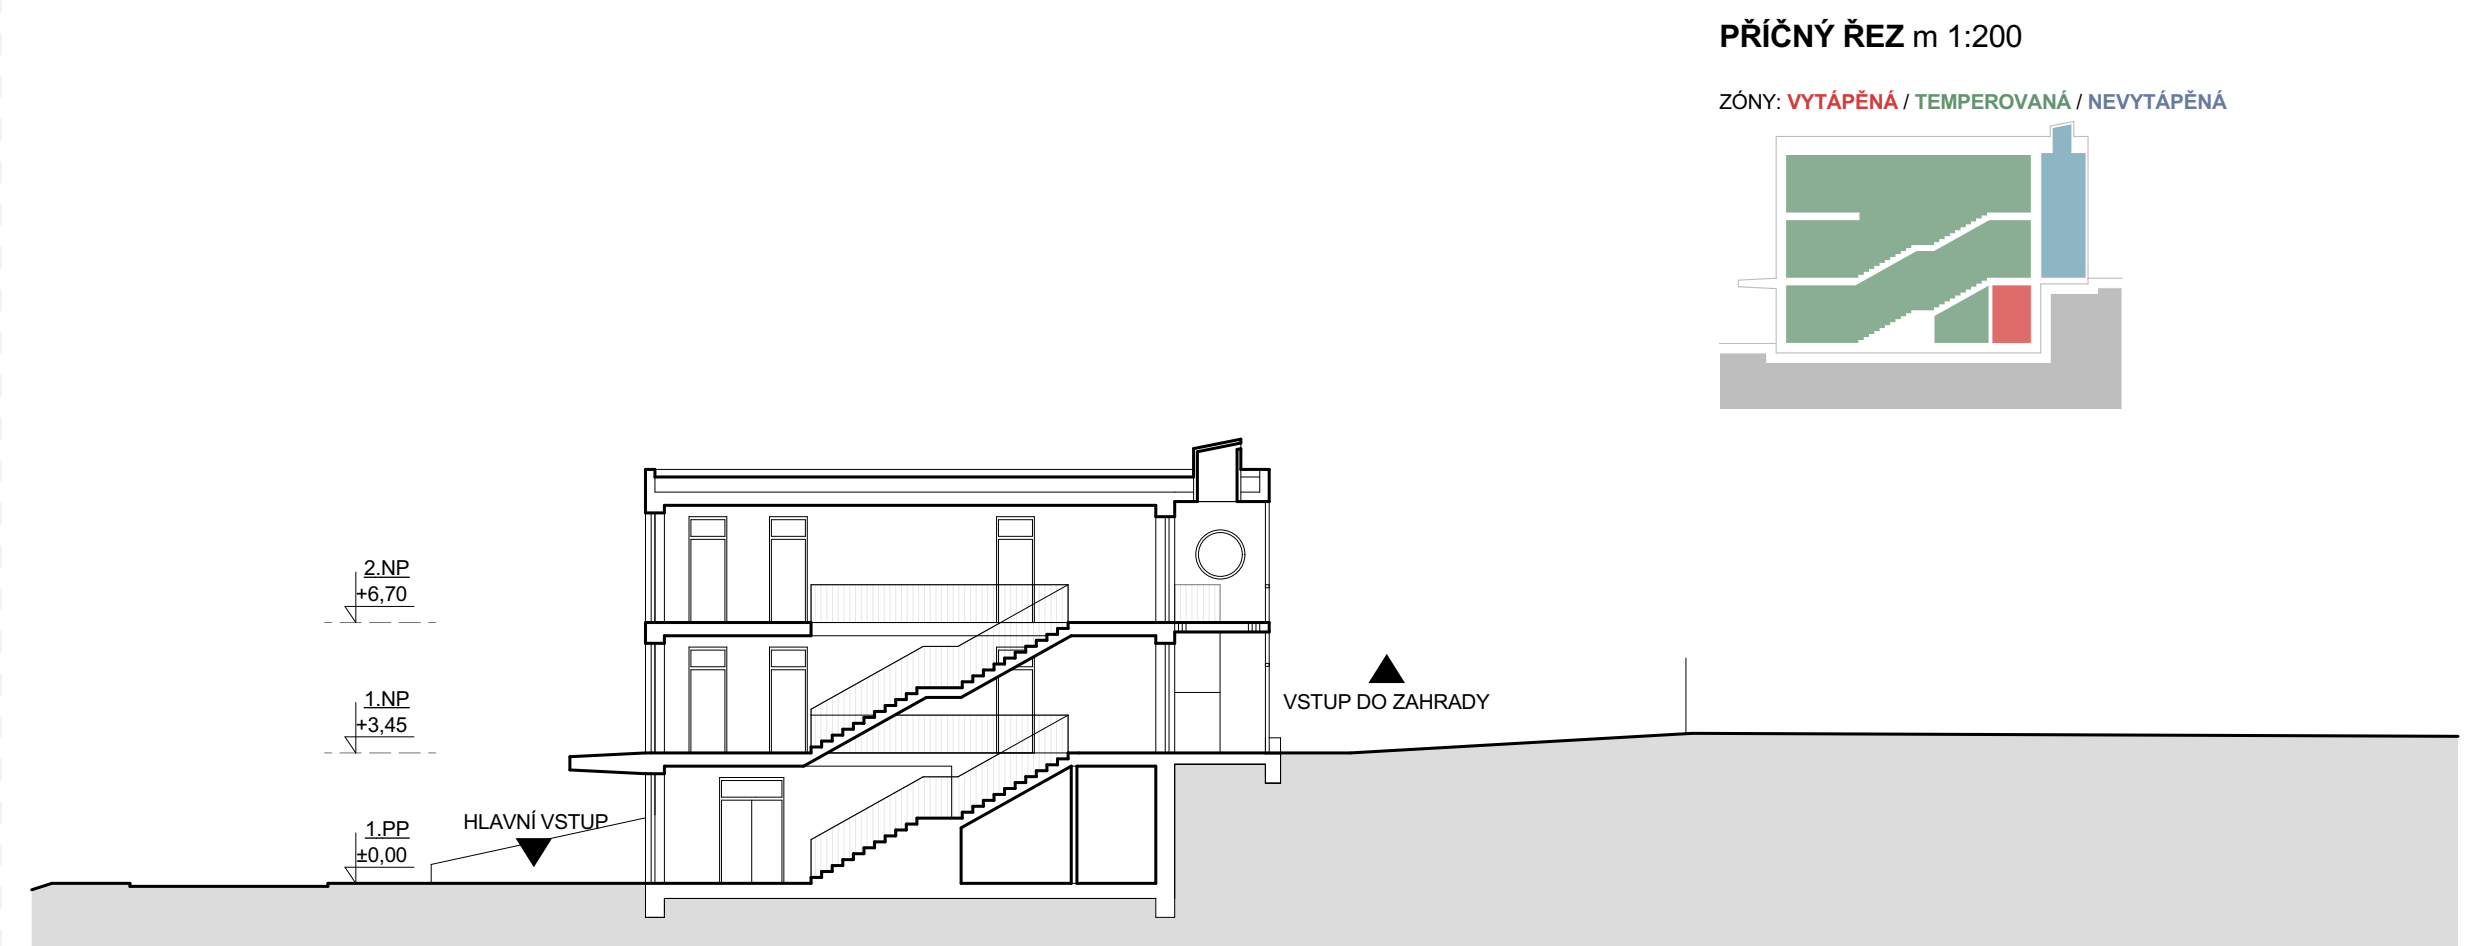

PŮDORYS 1.PP m 1:200

Č.	Název místnosti	Plocha (m ²)
0.01	Hala	50,37
0.02	Administrativa	11,20
0.03	Místnost pro kroužky	52,28
0.04	Keramická dílna	56,95
0.05	Herna - setkávání dětí s rodiči	52,58
0.06	Bezbariérová toaleta	3,60
0.07	Hygienické zázemí	10,50
0.08	Chodba	4,14
0.09	Sklad prádla	4,54
0.10	Technická místnost	9,85
0.11	Chodba	17,04
0.12	Denní místnost	10,38
0.13	Hygienické zázemí	4,75
0.14	Odpaďy, úklid	4,87
0.15	Sklad	4,58
0.16	Hružba příprava zeleniny	10,24
0.17	Suchý sklad	7,00
0.18	Sklad chlazených potravin	6,77
0.19	Kuchyně	38,16
0.20	Umývárna a transport nádobí	8,55
0.21	Chodba	4,14
0.22	Sklad	3,57
0.23	Vytahová šachta	3,06
		379,22 m ²

PŮDORYS 1.NP m 1:200

Č.	Název místnosti	Plocha (m ²)
1.01	Hala	66,30
1.02	Herná/dělna/ložnice	100,10
1.03	Výdejná jídelna	8,16
1.04	Úklid	1,76
1.05	Toalety - obě	8,12
1.06	Umývárna	11,99
1.07	Šatna	12,07
1.08	Sklad	10,56
1.09	Herná/dělna/ložnice	100,10
1.10	Výdejná jídelna	8,16
1.11	Toalety	5,37
1.12	Toalety - obě	8,12
1.13	Umývárna	11,99
1.14	Šatna	12,07
1.15	Sklad	6,49
1.16	Zimní zahrada	74,88
1.17	WC exteriér	3,74
		449,98 m ²

POHLED Z ULICE ALŽÍRSKÁ