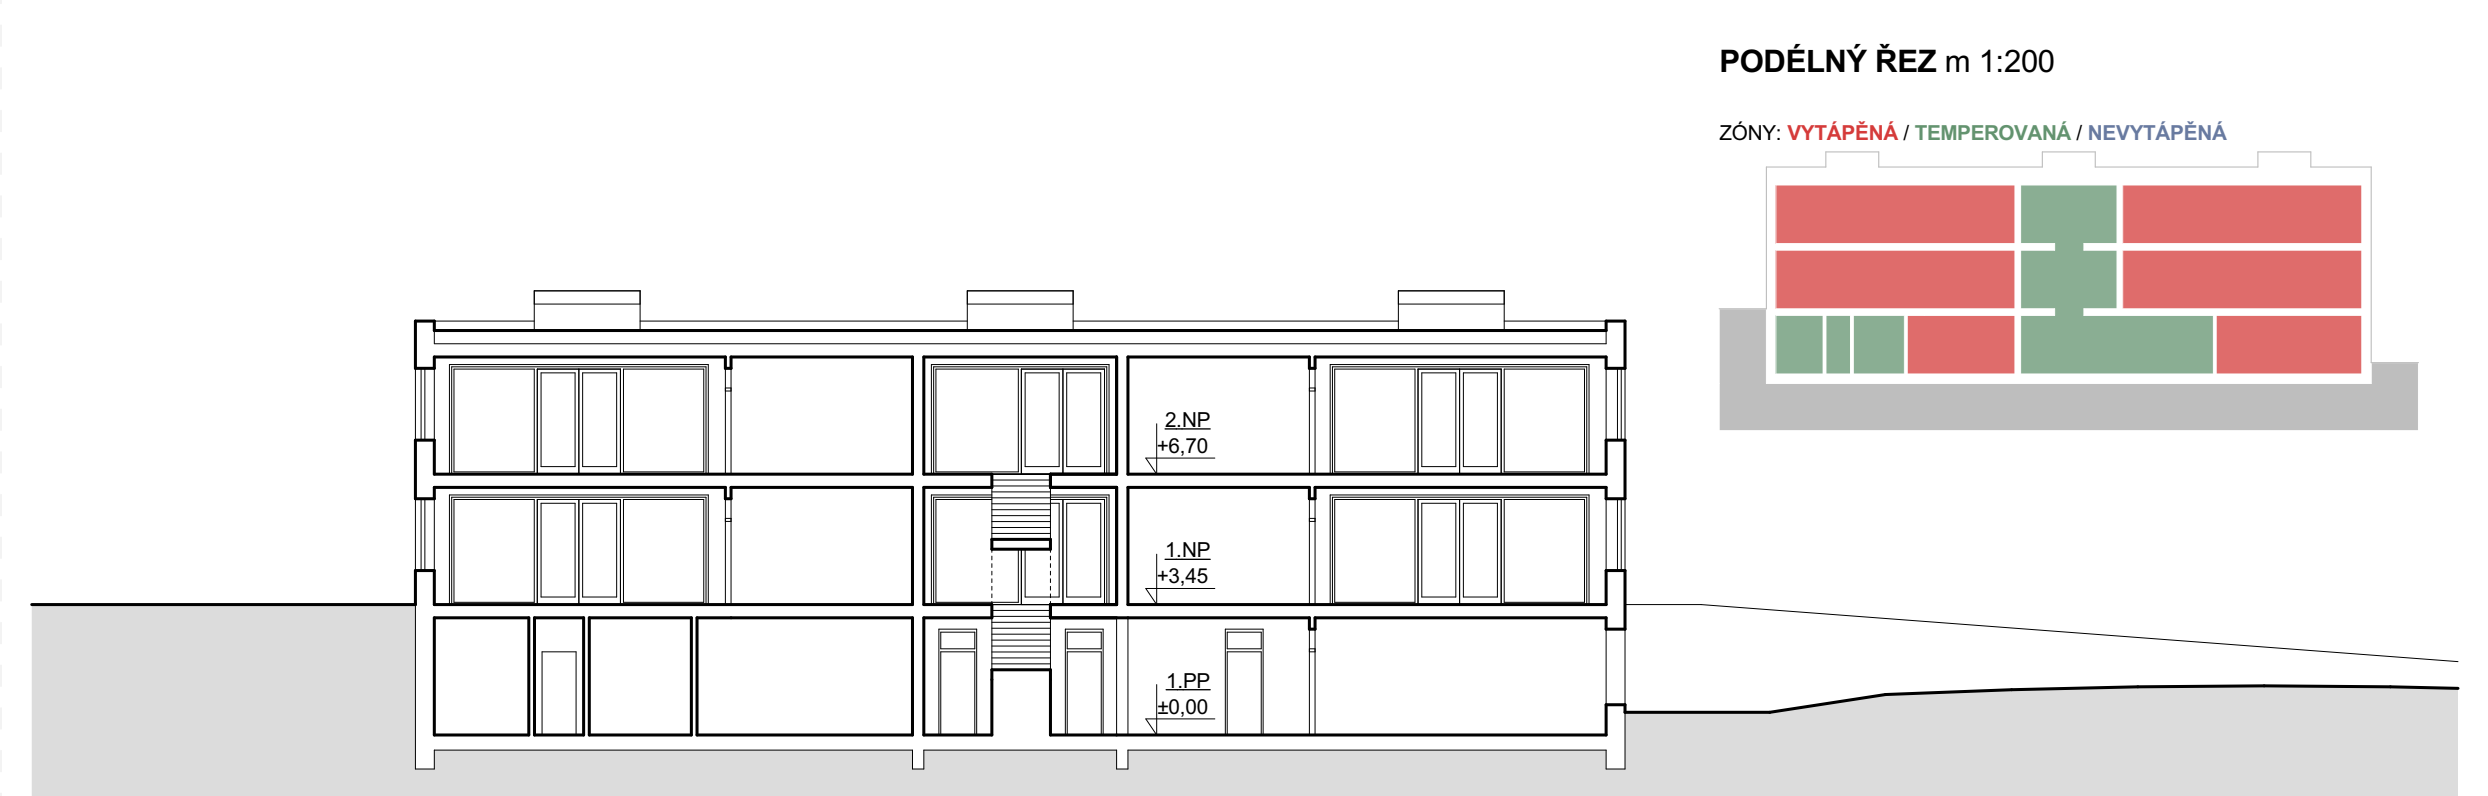

PŮDORYS 1.PP m 1:200

Č.	Název místnosti	Plocha (m ²)
0.01	Hala	50,37
0.02	Administrativa	11,20
0.03	Místnost pro kroužky	52,28
0.04	Keramická dílna	56,95
0.05	Herna - setkávání dětí s rodiči	52,58
0.06	Bezbariérová toaleta	3,60
0.07	Hygienické zázemí	10,50
0.08	Chodba	4,14
0.09	Sklad prádla	4,54
0.10	Technická místnost	9,85
0.11	Chodba	17,04
0.12	Denní místnost	10,38
0.13	Hygienické zázemí	4,75
0.14	Odpaďy, úklid	4,87
0.15	Sklad	4,58
0.16	Hružba příprava zeleniny	10,24
0.17	Suchý sklad	7,00
0.18	Sklad chlazených potravin	6,77
0.19	Kuchyně	38,16
0.20	Umývárna a transport nádobí	8,55
0.21	Chodba	4,14
0.22	Sklad	3,57
0.23	Vytahová šachta	3,06
		379,22 m ²

PŮDORYS 1.NP m 1:200

Č.	Název místnosti	Plocha (m ²)
1.01	Hala	66,30
1.02	Herná/dělna/ložnice	100,10
1.03	Výdejná jídelna	8,16
1.04	Úklid	1,76
1.05	Toalety - obě	8,12
1.06	Umývárna	11,99
1.07	Šatna	12,07
1.08	Sklad	10,56
1.09	Herná/dělna/ložnice	100,10
1.10	Výdejná jídelna	8,16
1.11	Toalety	5,37
1.12	Toalety - obě	8,12
1.13	Umývárna	11,99
1.14	Šatna	12,07
1.15	Sklad	6,49
1.16	Zimní zahrada	74,88
1.17	WC exteriér	3,74
		449,98 m ²

POHLED Z ULICE ALŽÍRSKÁ